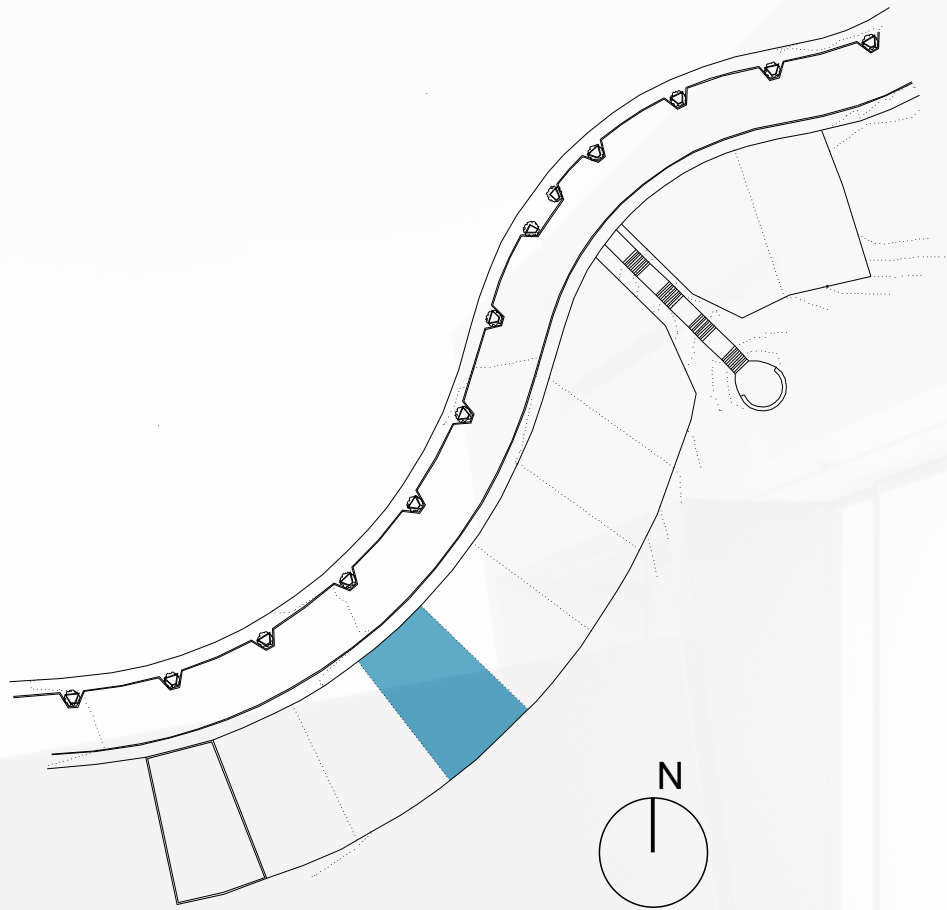

SEAVIEWS
cool homes

parcela 7

A-cero
joaquín torres & rafael llamazares

parcela 7

SUPERFICIE PARCELA: 248,20 m²

SUPERFICIE CONSTRUIDA VIVIENDA: 207,37 m²
SUPERFICIE JARDIN: 99,55 m²

PLANTA SÓTANO escala 1/100

parcela 7

SUPERFICIE PARCELA: 248,20 m²

SUPERFICIE CONSTRUIDA VIVIENDA: 207,37 m²
SUPERFICIE JARDIN: 99,55 m²

parcela 7

SUPERFICIE PARCELA: 248,20 m²

SUPERFICIE CONSTRUIDA VIVIENDA: 207,37 m²
SUPERFICIE JARDIN: 99,55 m²