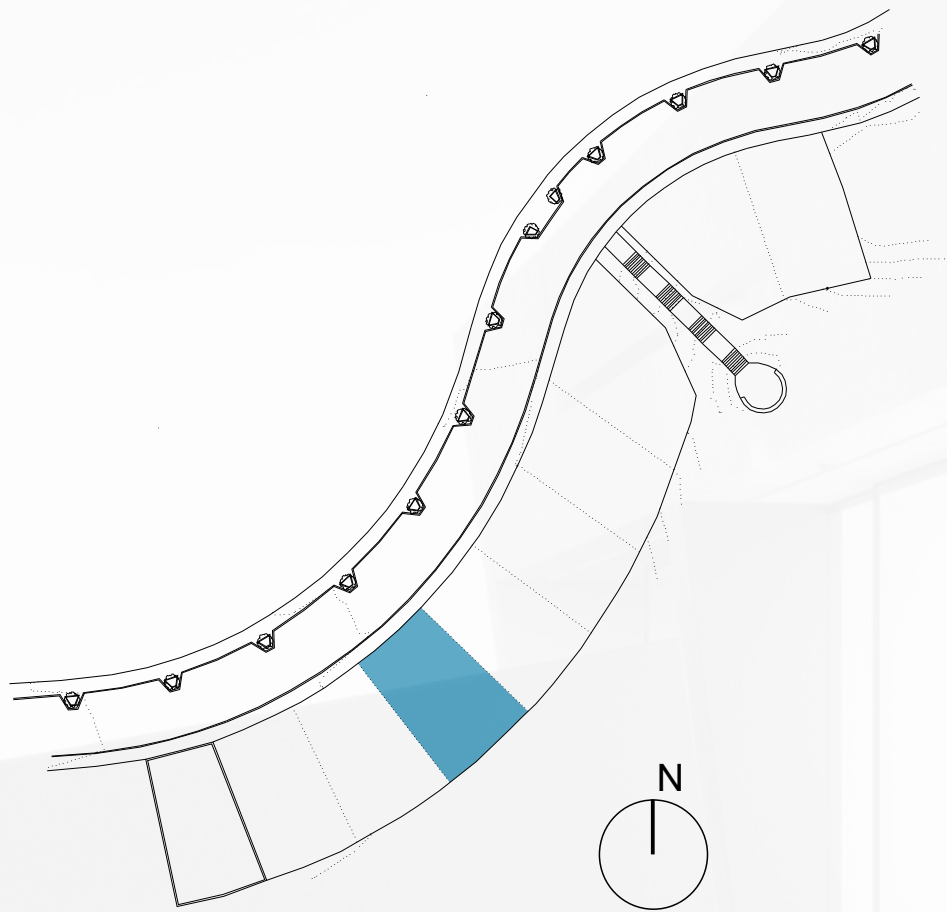

SEAVIEWS
cool homes

parcela 7

A-cero
joaquín torres & rafael llamazares

parcela 7

SUPERFICIE PARCELA: 248,20 m²

SUPERFICIE CONSTRUIDA VIVIENDA: 207,37 m²
SUPERFICIE JARDIN: 99,55 m²

PLANTA SÓTANO escala 1/100

parcela 7

SUPERFICIE PARCELA: 248,20 m²

SUPERFICIE CONSTRUIDA VIVIENDA: 207,37 m²
SUPERFICIE JARDIN: 99,55 m²

parcela 7

SUPERFICIE PARCELA: 248,20 m²

SUPERFICIE CONSTRUIDA VIVIENDA: 207,37 m²
SUPERFICIE JARDIN: 99,55 m²