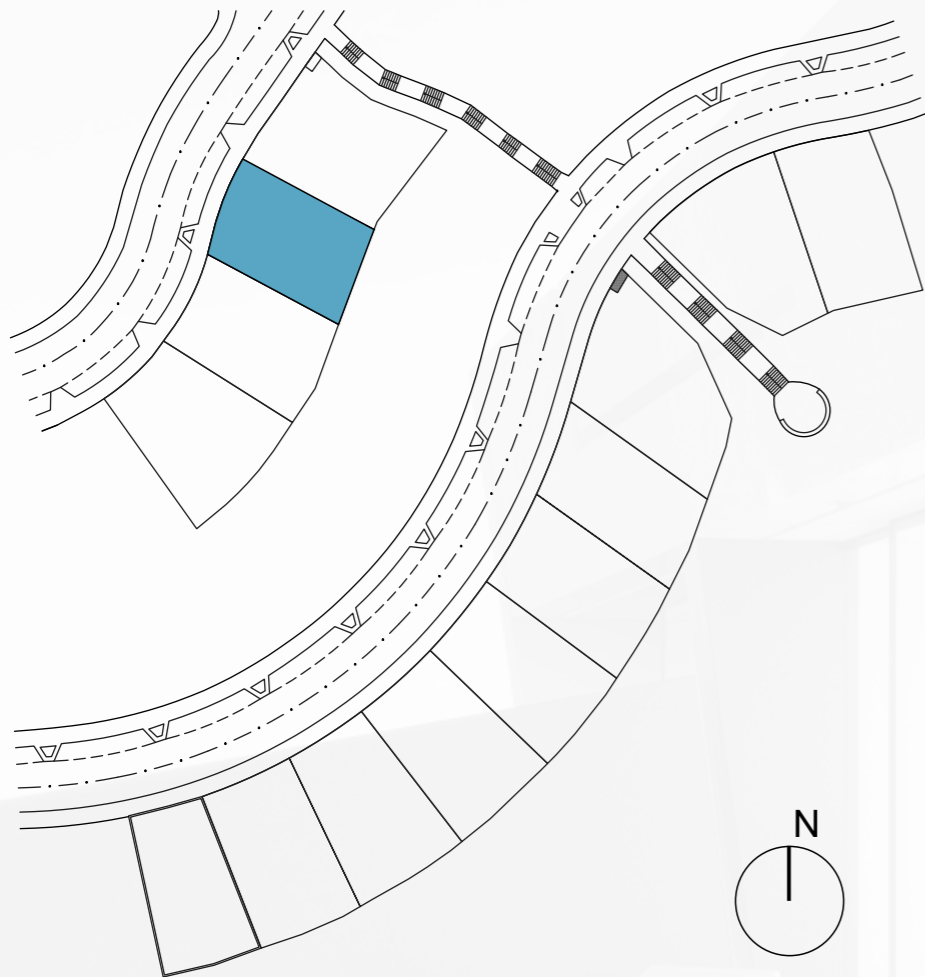

SEAVIEWS

cool homes

CASA 3

parcela 3

SUPERFICIE PARCELA: 219,22 m²
SUPERFICIE CONSTRUIDA VIVIENDA: 207,39 m²

parcela 3

SUPERFICIE PARCELA: 219,22 m²
SUPERFICIE CONSTRUIDA VIVIENDA: 207,39 m²

PLANTA BAJA escala 1/100

*Mobiliario y jardín no incluidos en la oferta

parcela 3

SUPERFICIE PARCELA: 219,22 m²
SUPERFICIE CONSTRUIDA VIVIENDA: 207,39 m²

PLANTA ALTA escala 1/100

*Mobiliario y jardín no incluidos en la oferta

SEAVIEWS