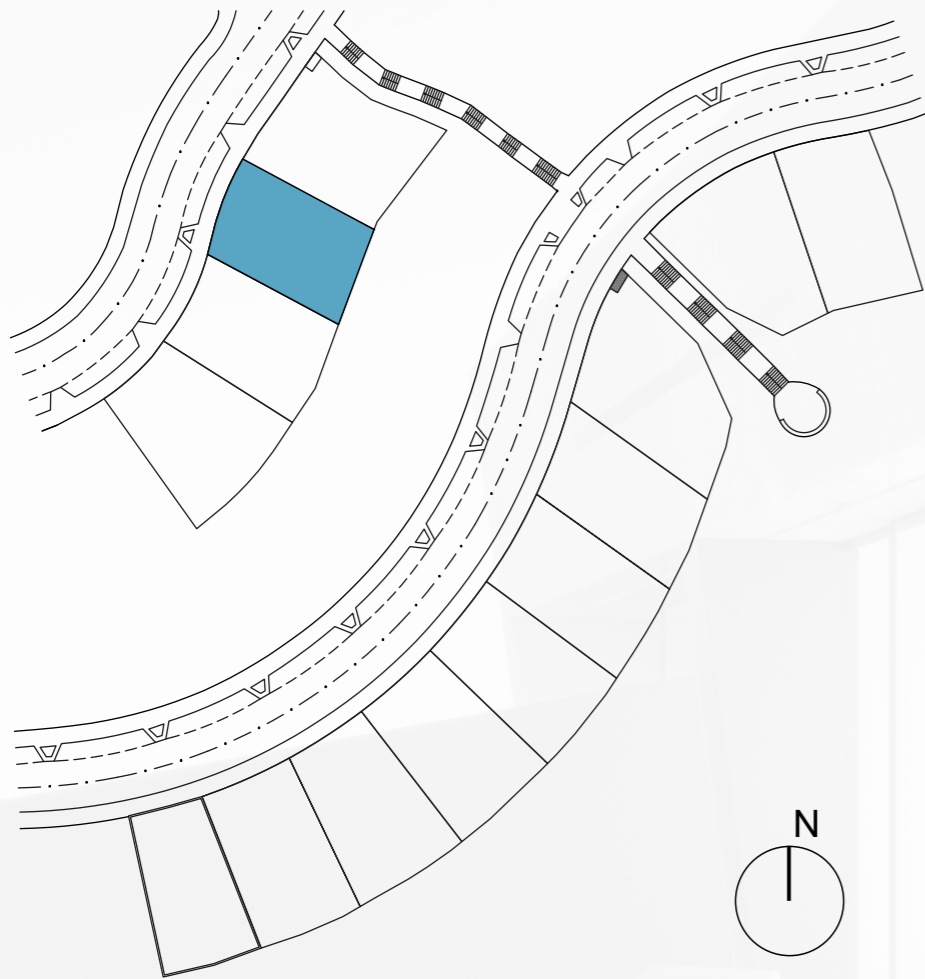

SEAVIEWS

cool homes

CASA 3

parcela 3

SUPERFICIE PARCELA: 219,22 m²
SUPERFICIE CONSTRUIDA VIVIENDA: 207,39 m²

parcela 3

SUPERFICIE PARCELA: 219,22 m²
SUPERFICIE CONSTRUIDA VIVIENDA: 207,39 m²

PLANTA BAJA escala 1/100

*Mobiliario y jardín no incluidos en la oferta

parcela 3

SUPERFICIE PARCELA: 219,22 m²
SUPERFICIE CONSTRUIDA VIVIENDA: 207,39 m²

PLANTA ALTA escala 1/100

*Mobiliario y jardín no incluidos en la oferta

SEAVIEWS