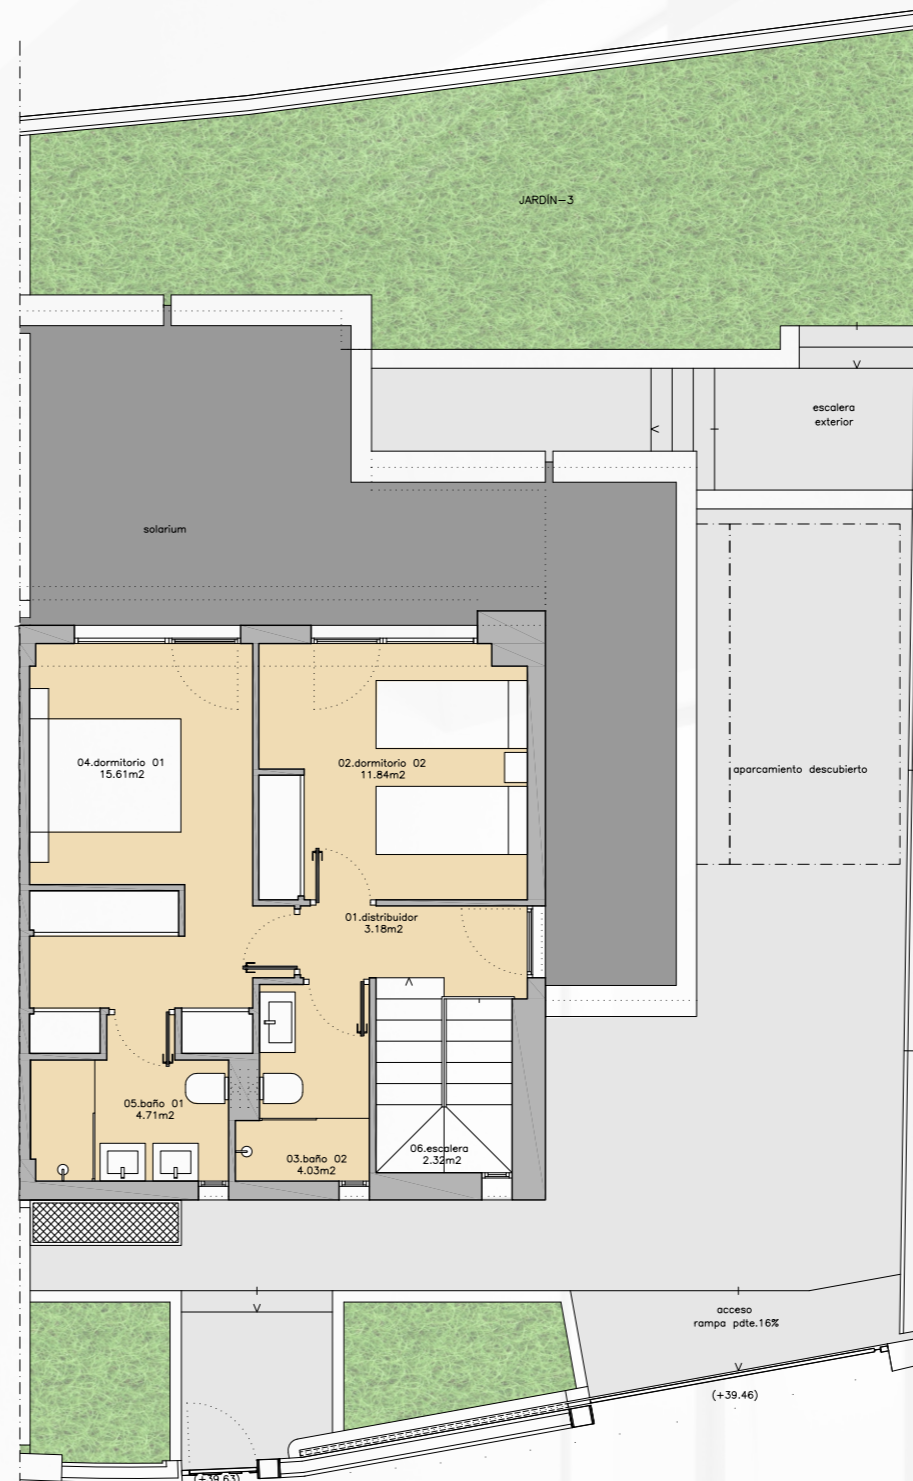

SEAVIEWS

cool homes

CASA 3

parcela 3

SUPERFICIE PARCELA: 219,22 m²
SUPERFICIE CONSTRUIDA VIVIENDA: 207,39 m²

parcela 3

SUPERFICIE PARCELA: 219,22 m²
SUPERFICIE CONSTRUIDA VIVIENDA: 207,39 m²

PLANTA BAJA escala 1/100

*Mobiliario y jardín no incluidos en la oferta

parcela 3

SUPERFICIE PARCELA: 219,22 m²
SUPERFICIE CONSTRUIDA VIVIENDA: 207,39 m²

PLANTA ALTA escala 1/100

*Mobiliario y jardín no incluidos en la oferta

SEAVIEWS